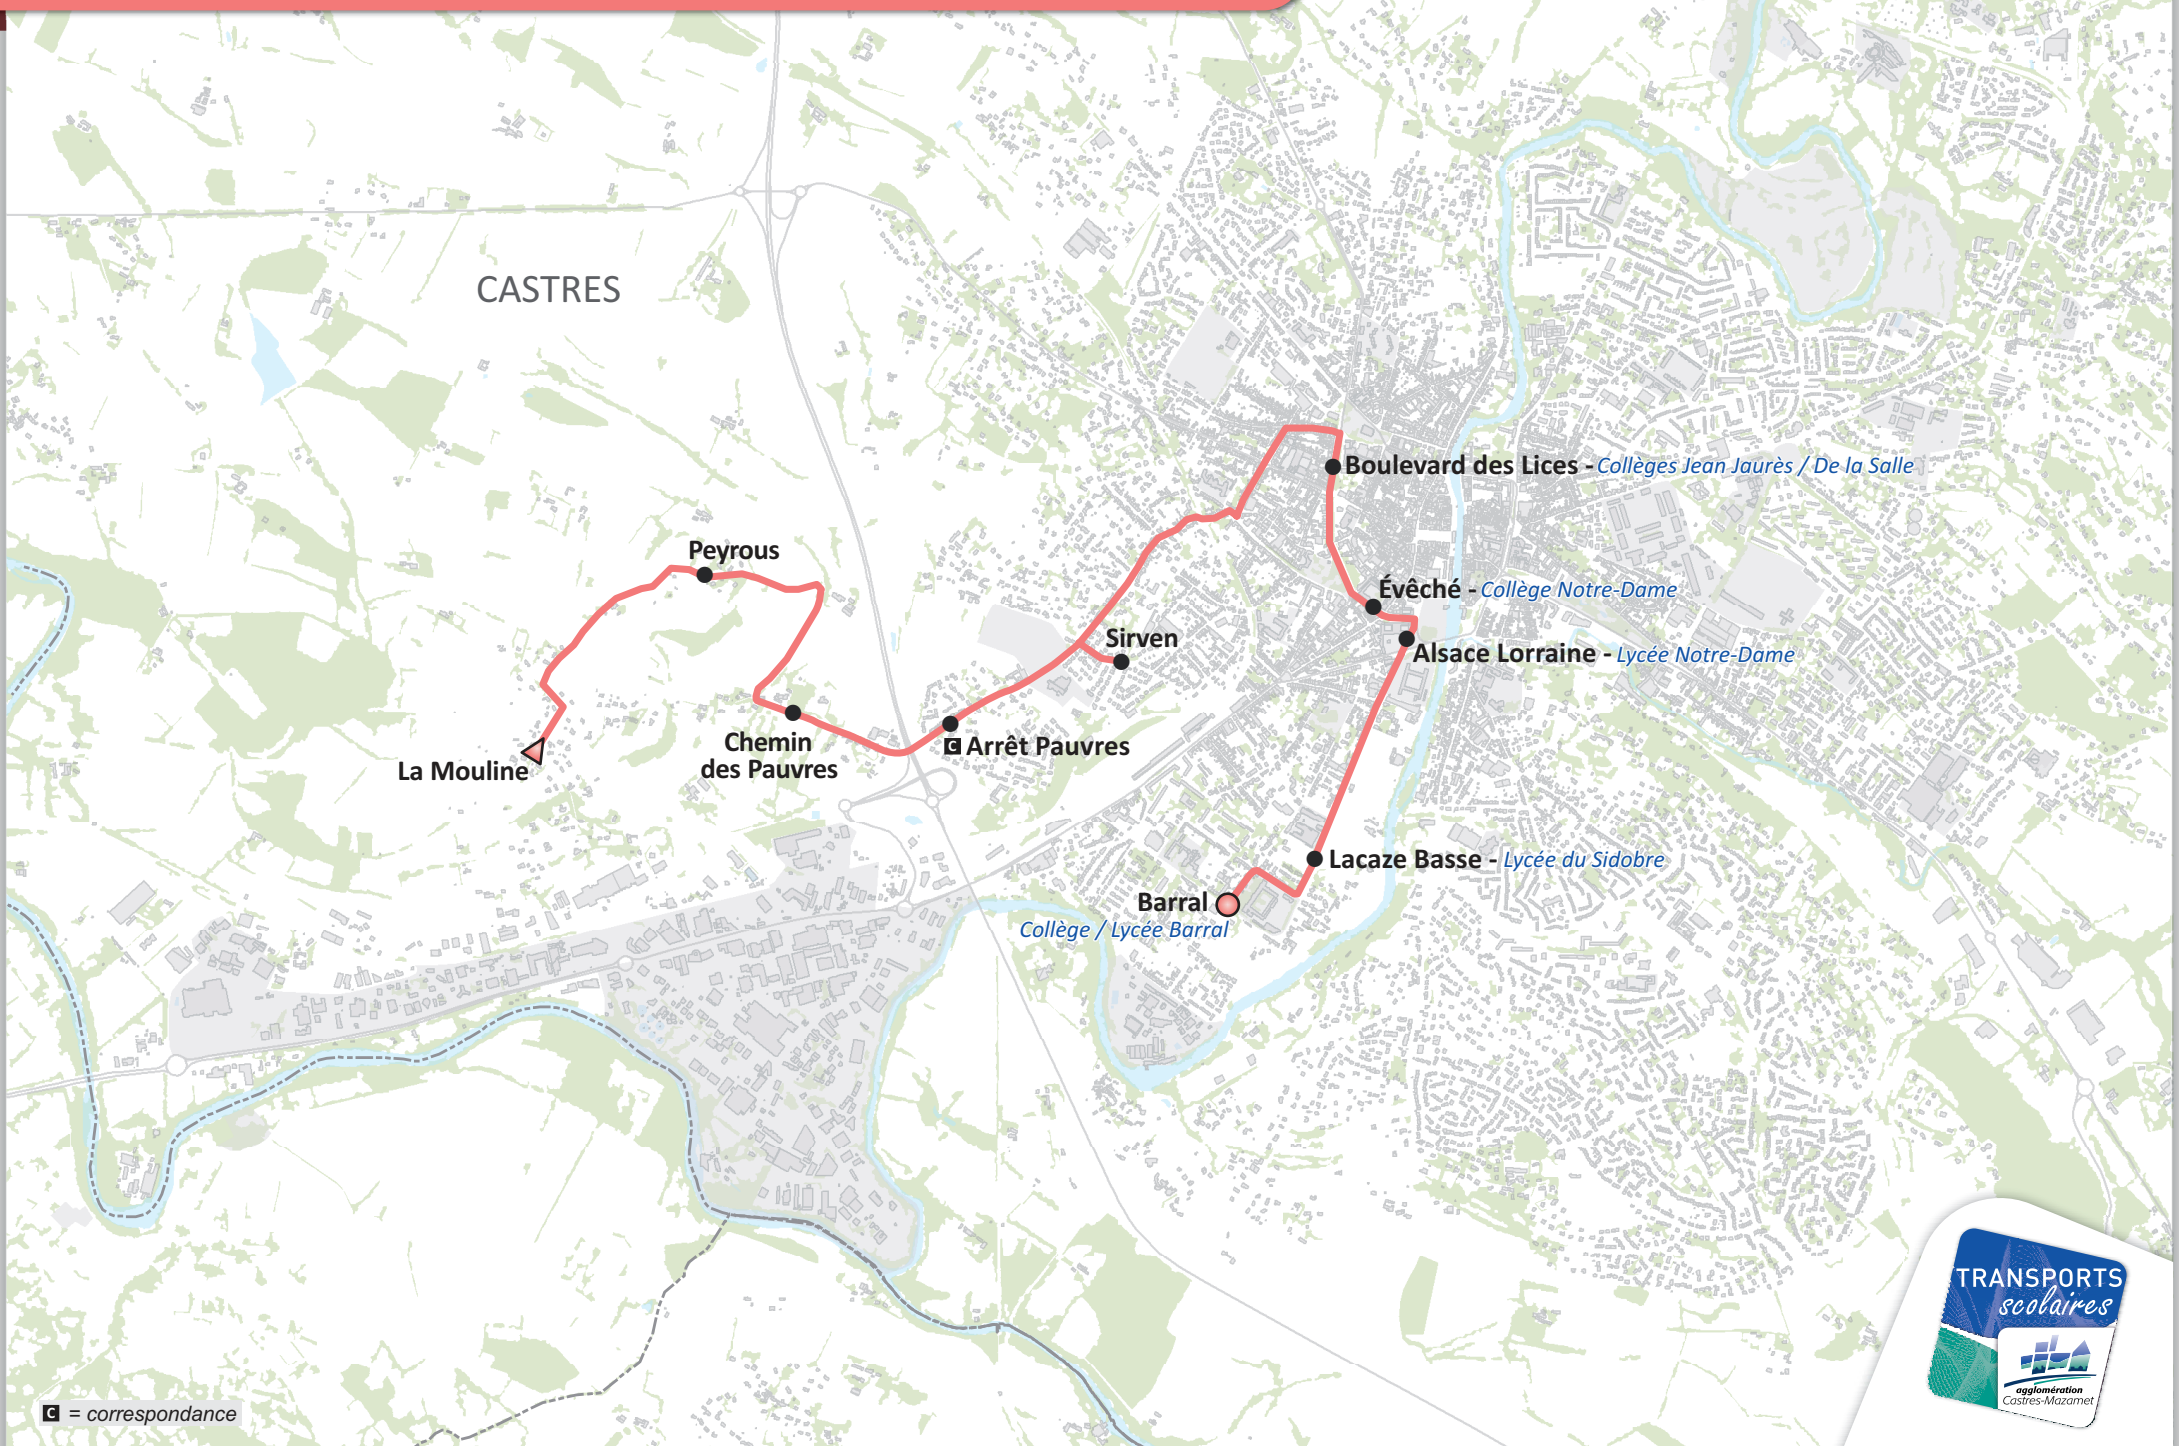

LIGNE CAS001 PEYROUS - COLLÈGES & LYCÉES DE CASTRES

□ = correspondance