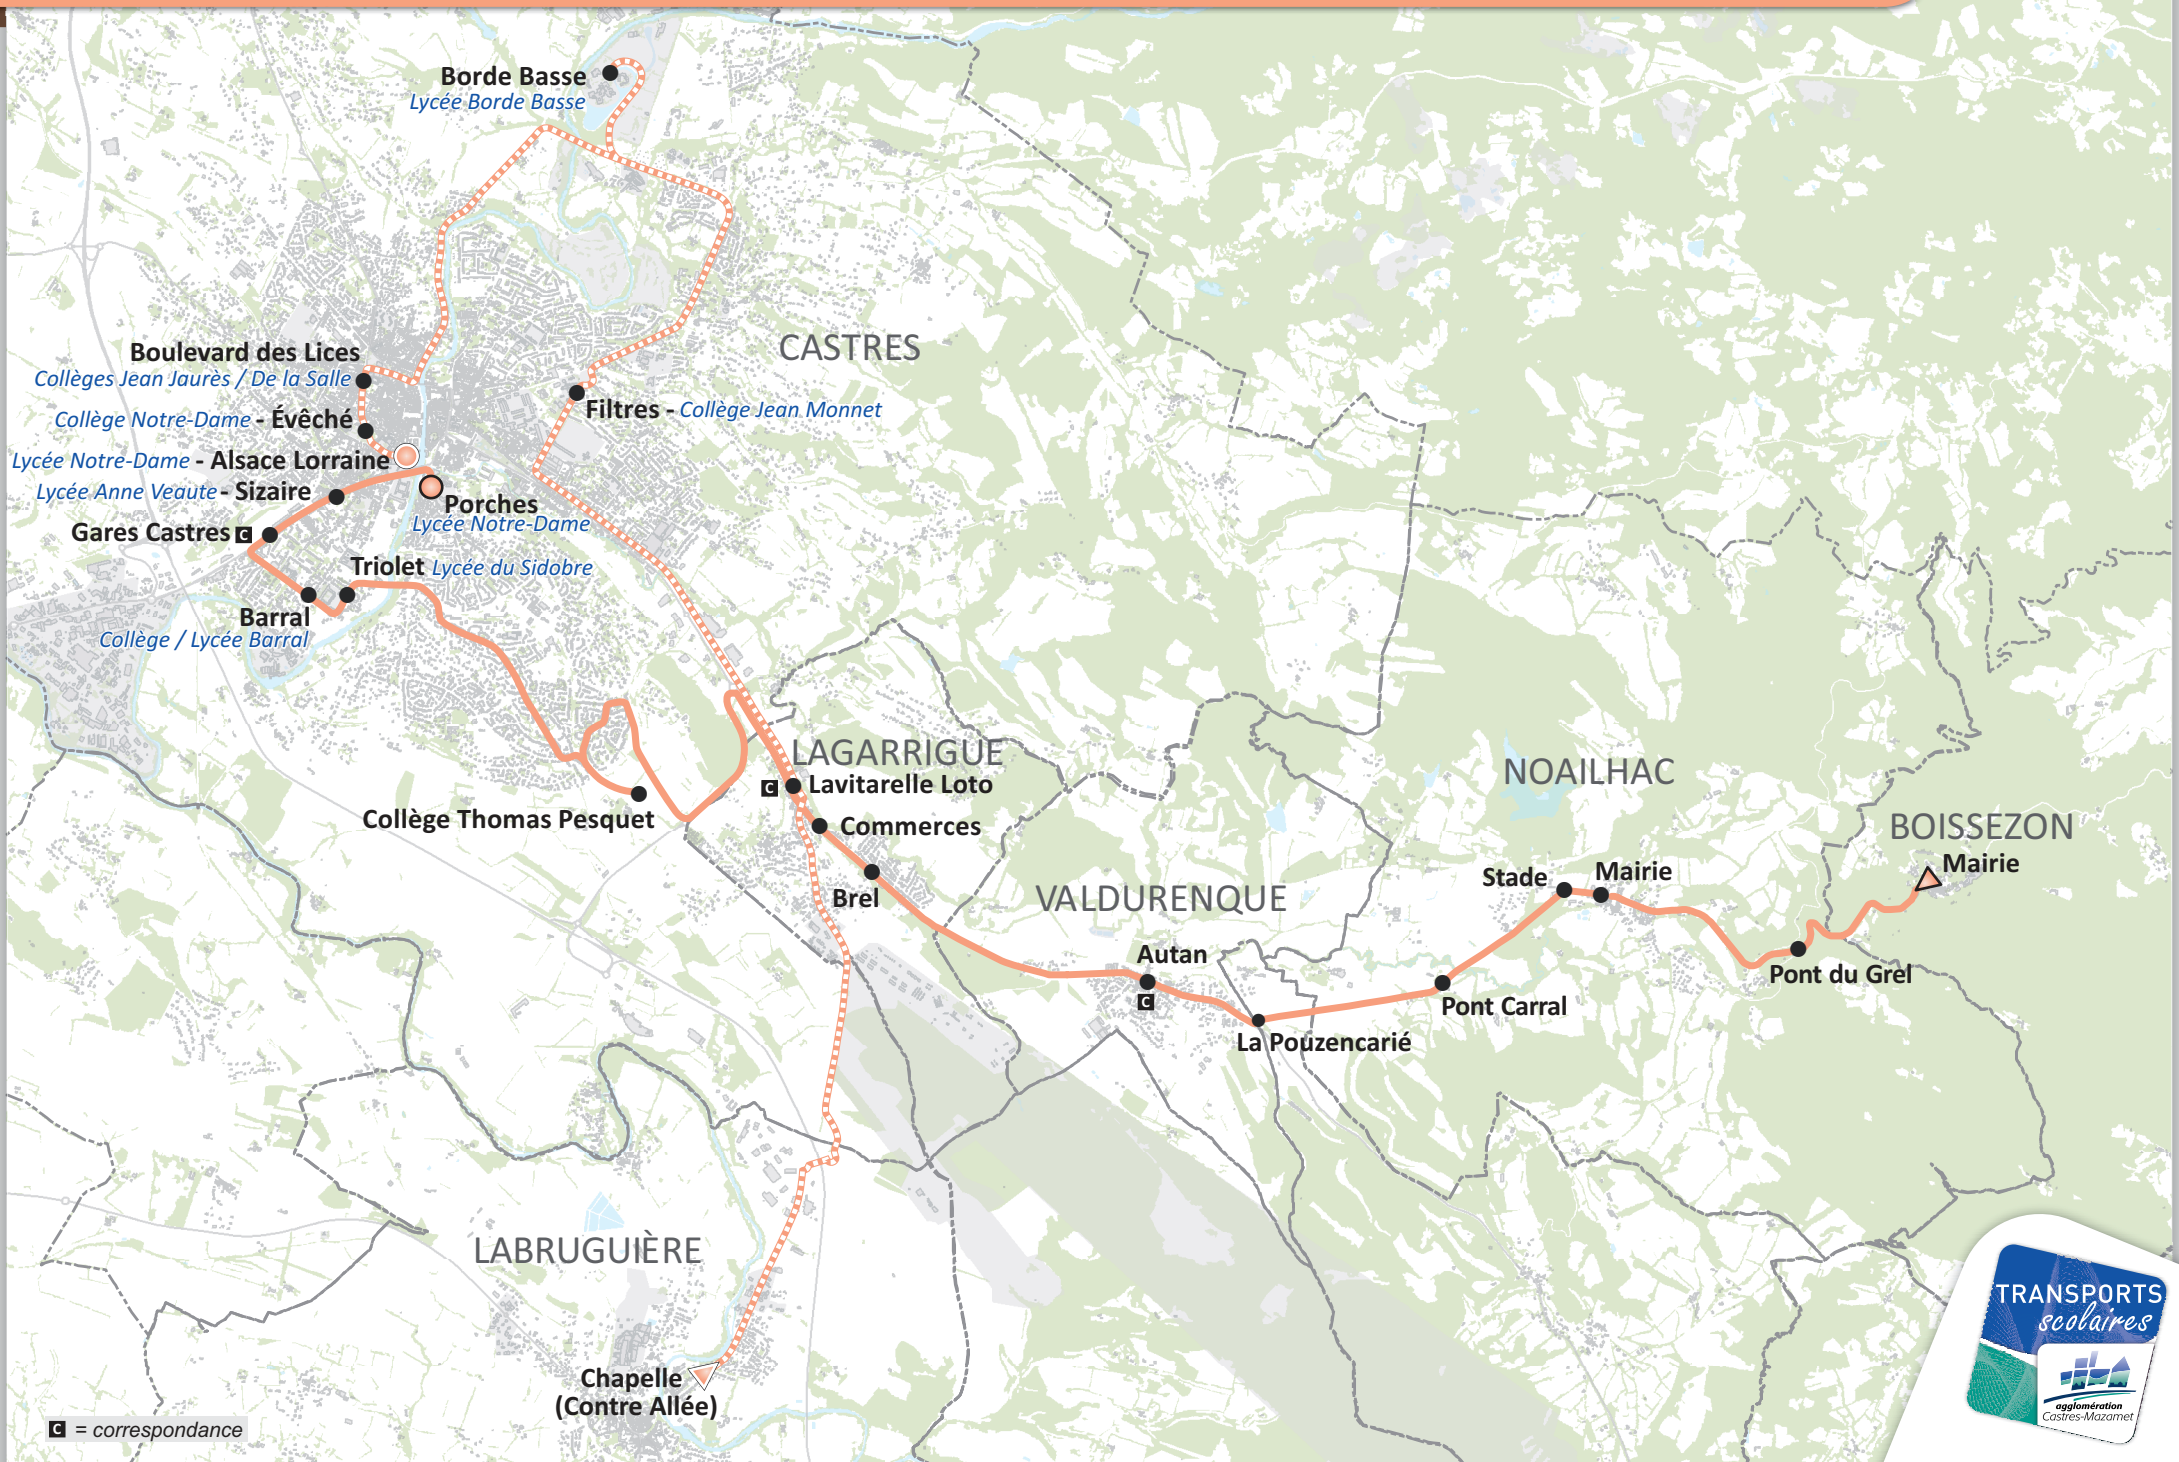

LIGNE CAS007 BOISSEZON - NOAILHAC - VALDURENQUE - LABRUGUIÈRE - LAGARRIGUE - CASTRES

☐ = correspondance