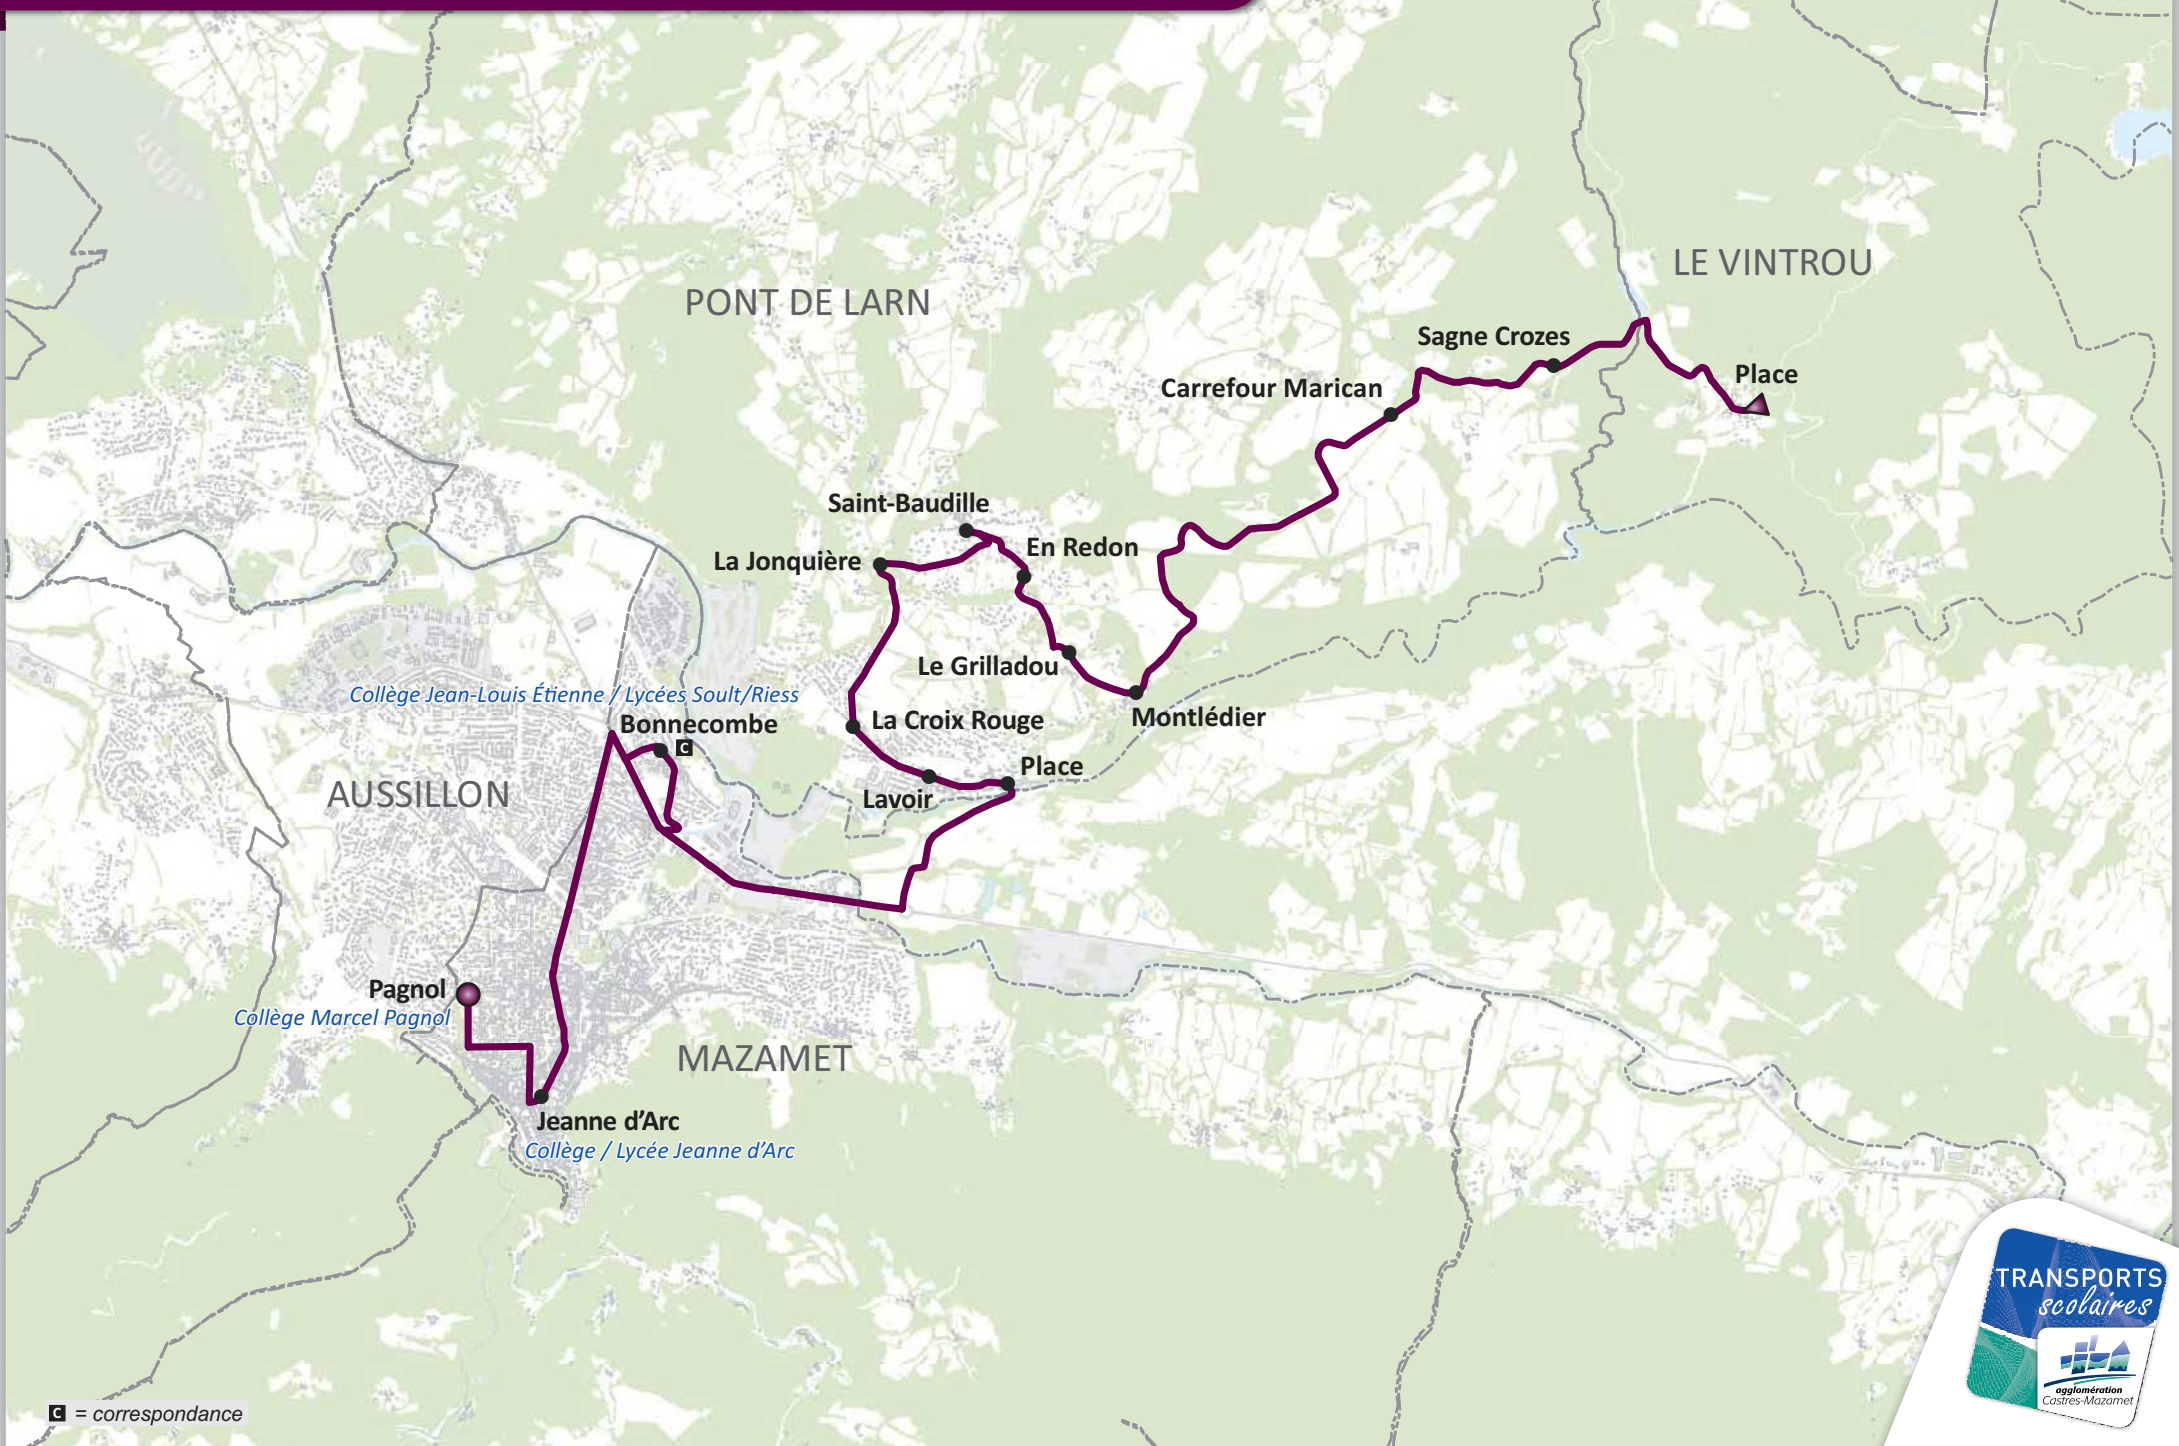

LIGNE MAZ018 LE VINTROU - PONT DE LARN - MAZAMET

COMMUNE	POINT D'ARRÊT	LMMJV	
LE VINTROU	PLACE	07:04	
	SAGNE CROZES	07:07	
	CARREFOUR MARICAN	07:08	
	MONTLÉDIER	07:12	
	LE GRILLADOU	07:13	
	EN REDON	07:15	
	PONT DE LARN	SAINT-BAUDILLE	07:19
		LA JONQUIÈRE	07:21
		LA CROIX ROUGE	07:24
		LAVOIR	07:25
MAZAMET	PLACE	07:26	
	BONNECOMBE Arrivée - <i>Collège J-Louis Étienne / Lycées Soult/Riess</i> ■ BONNECOMBE Départ - <i>Attendre la correspondance avec TAG 102</i>	07:35	
	REDONDAL - <i>Collège / Lycée Jeanne d'Arc</i>	07:37	
	PAGNOL - <i>Collège Marcel Pagnol</i>	07:45	

COMMUNE	POINT D'ARRÊT	--M--	LM-JV	LM-JV	LM-JV	
MAZAMET	VANNE - <i>Collège / Lycée Jeanne d'Arc</i>	-	16:35	-	-	
	JEANNE D'ARC - <i>Collège / Lycée Jeanne d'Arc</i>	12:00	-	17:00	18:00	
	PAGNOL - <i>Collège Marcel Pagnol</i>	12:03	-	17:03	-	
	BONNECOMBE - <i>Collège Jean-Louis Étienne / Lycées Soult/Riess</i>	12:15	-	17:15	18:15	
	PONT DE LARN	PLACE	12:25	-	17:25	18:25
		LAVOIR	12:27	-	17:27	18:27
		LA CROIX ROUGE	12:30	-	17:30	18:30
		LA JONQUIÈRE	12:33	-	17:33	18:33
		SAINT-BAUDILLE	12:35	-	17:35	18:35
		EN REDON	12:38	-	17:38	18:38
LE GRILLADOU		12:43	-	-	18:43	
LE VINTROU	MONTLÉDIER	12:45	-	-	18:45	
	CARREFOUR MARICAN	12:50	-	-	18:50	
	SAGNE CROZES	12:52	16:53	-	18:52	
	PLACE	12:55	16:55	-	18:55	

Collège Jean-Louis Étienne / Lycées Soult/Riess

Collège Marcel Pagnol

Collège / Lycée Jeanne d'Arc

C = correspondance