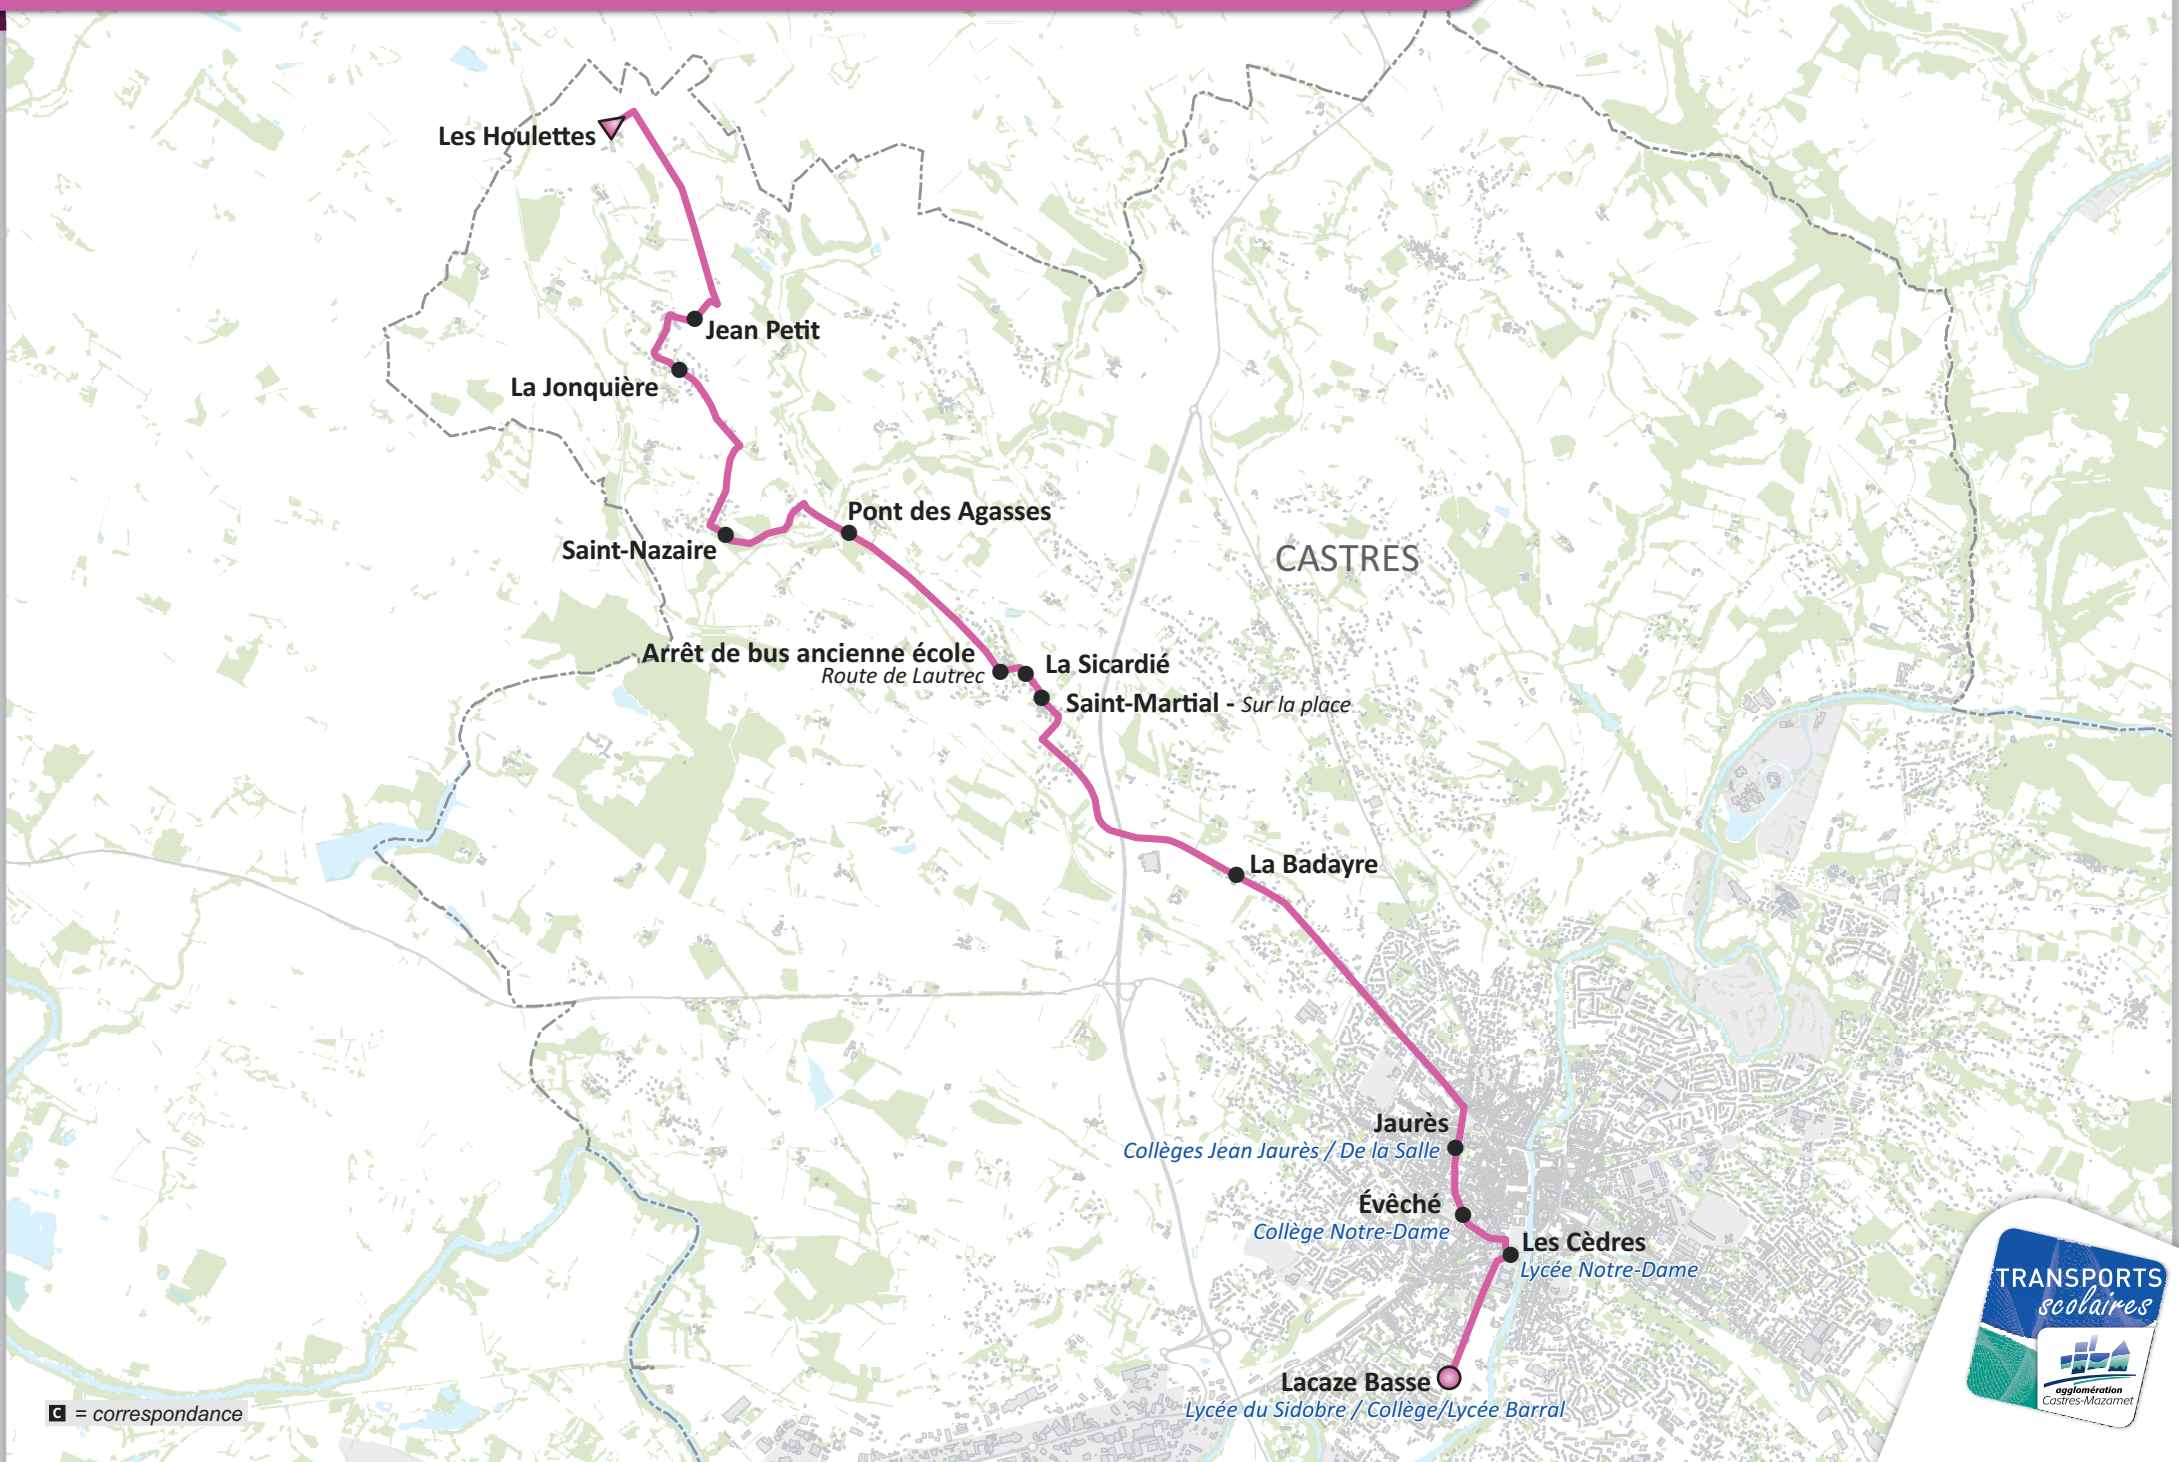

LIGNE CAS012 LES HOULETTES - LA SICARDIÉ - COLLÈGES DE CASTRES

□ = correspondance