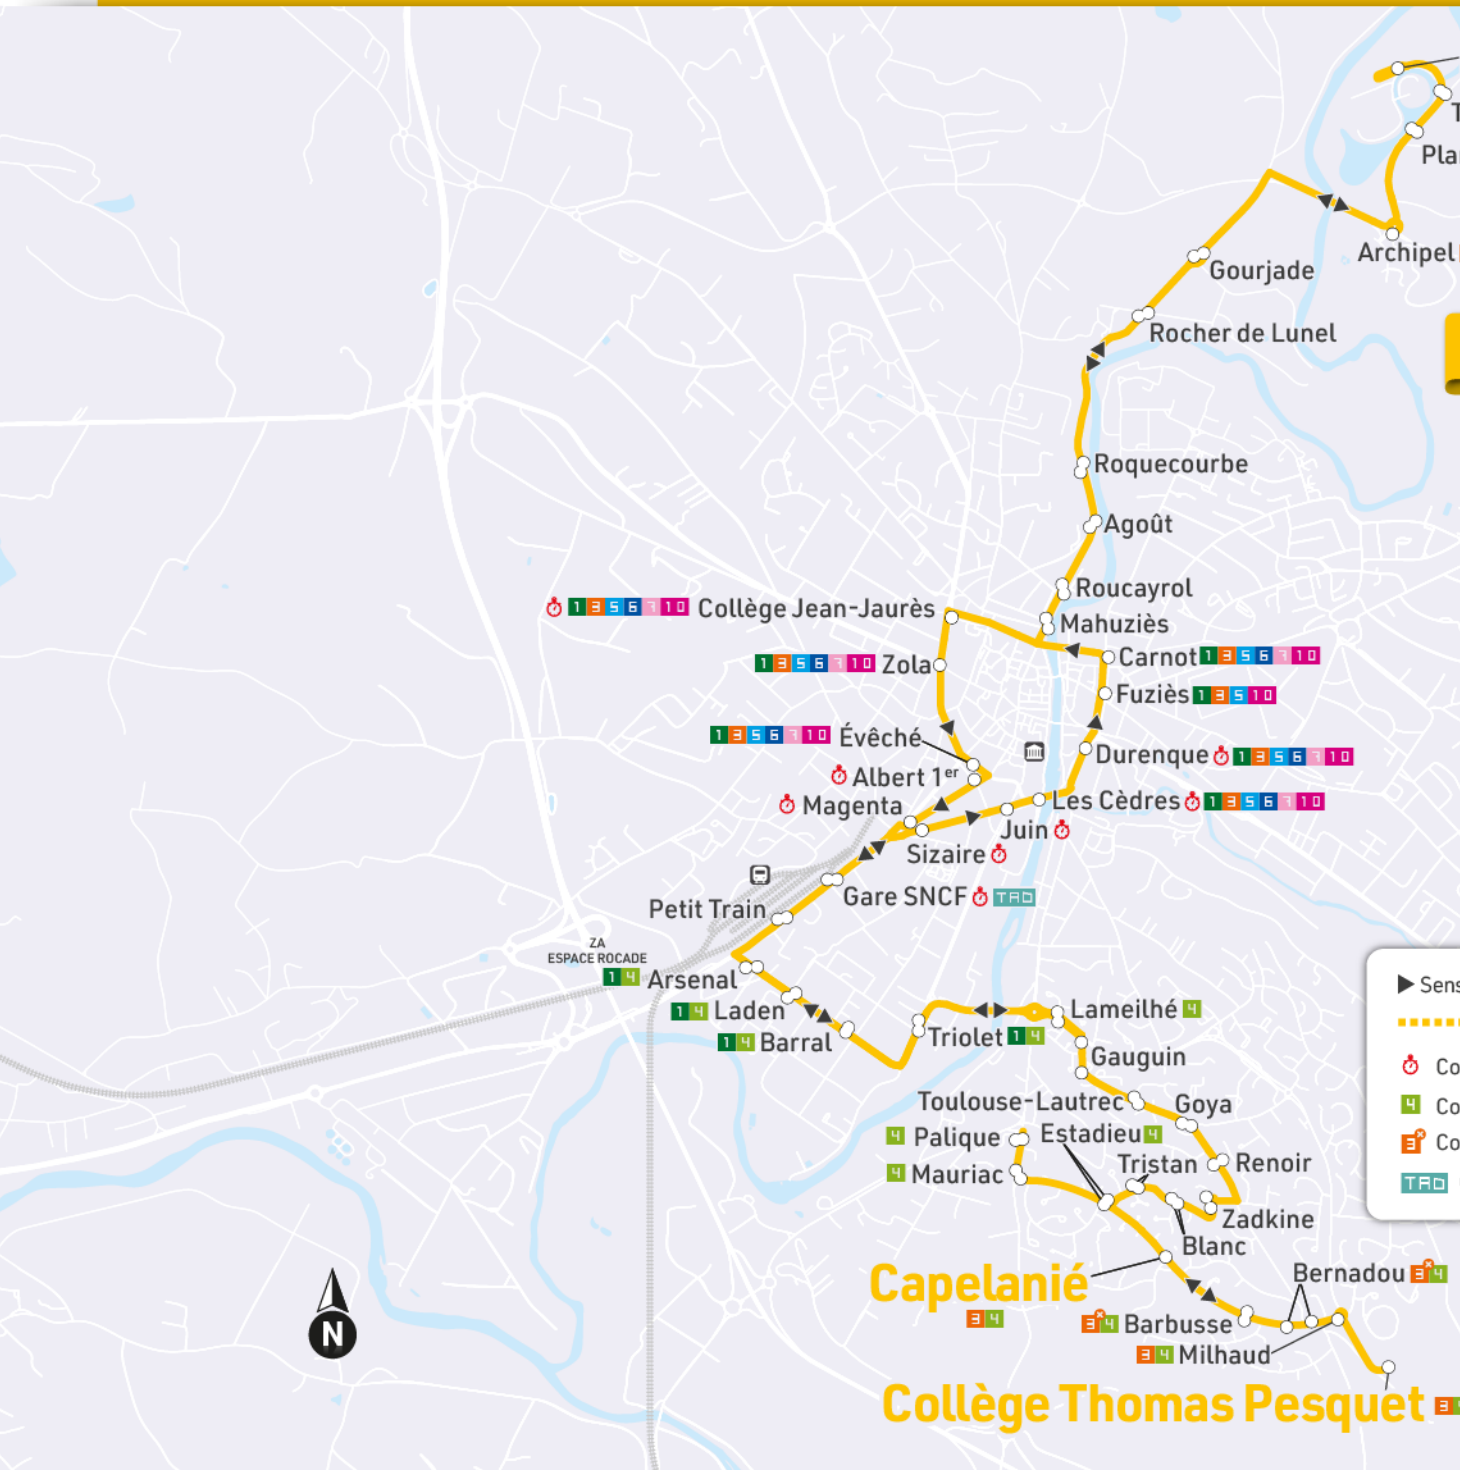

LIGNE 2 COLLÈGE THOMAS PESQUET - CAPELANIÉ - BORDE BASSE

Borde Basse

CORRESPONDANCES

	liO	Occitanie	ter / SNCF
Gare	703, 704, 760, 761, 762, 763, 764, 765, 766, 767	951, 953	TER
Barral	761		
Les Cèdres	703, 763, 764, 766		
Zola <i>(Arrêt Tarn Bus sur le boulevard des Licès)</i>	703, 763, 764, 766		
Fuziès	703		

- ▶ Sens du trajet
- Ce tronçon n'est pas desservi à toutes les rotations
- 🕒 Correspondances avec **LIBELLUS Chrono**
- 📌 Correspondances lignes urbaines
- 📌 Correspondances avec la ligne 3 uniquement en direction de Borde Basse
- 📌 Correspondances transport à la demande (TAD)