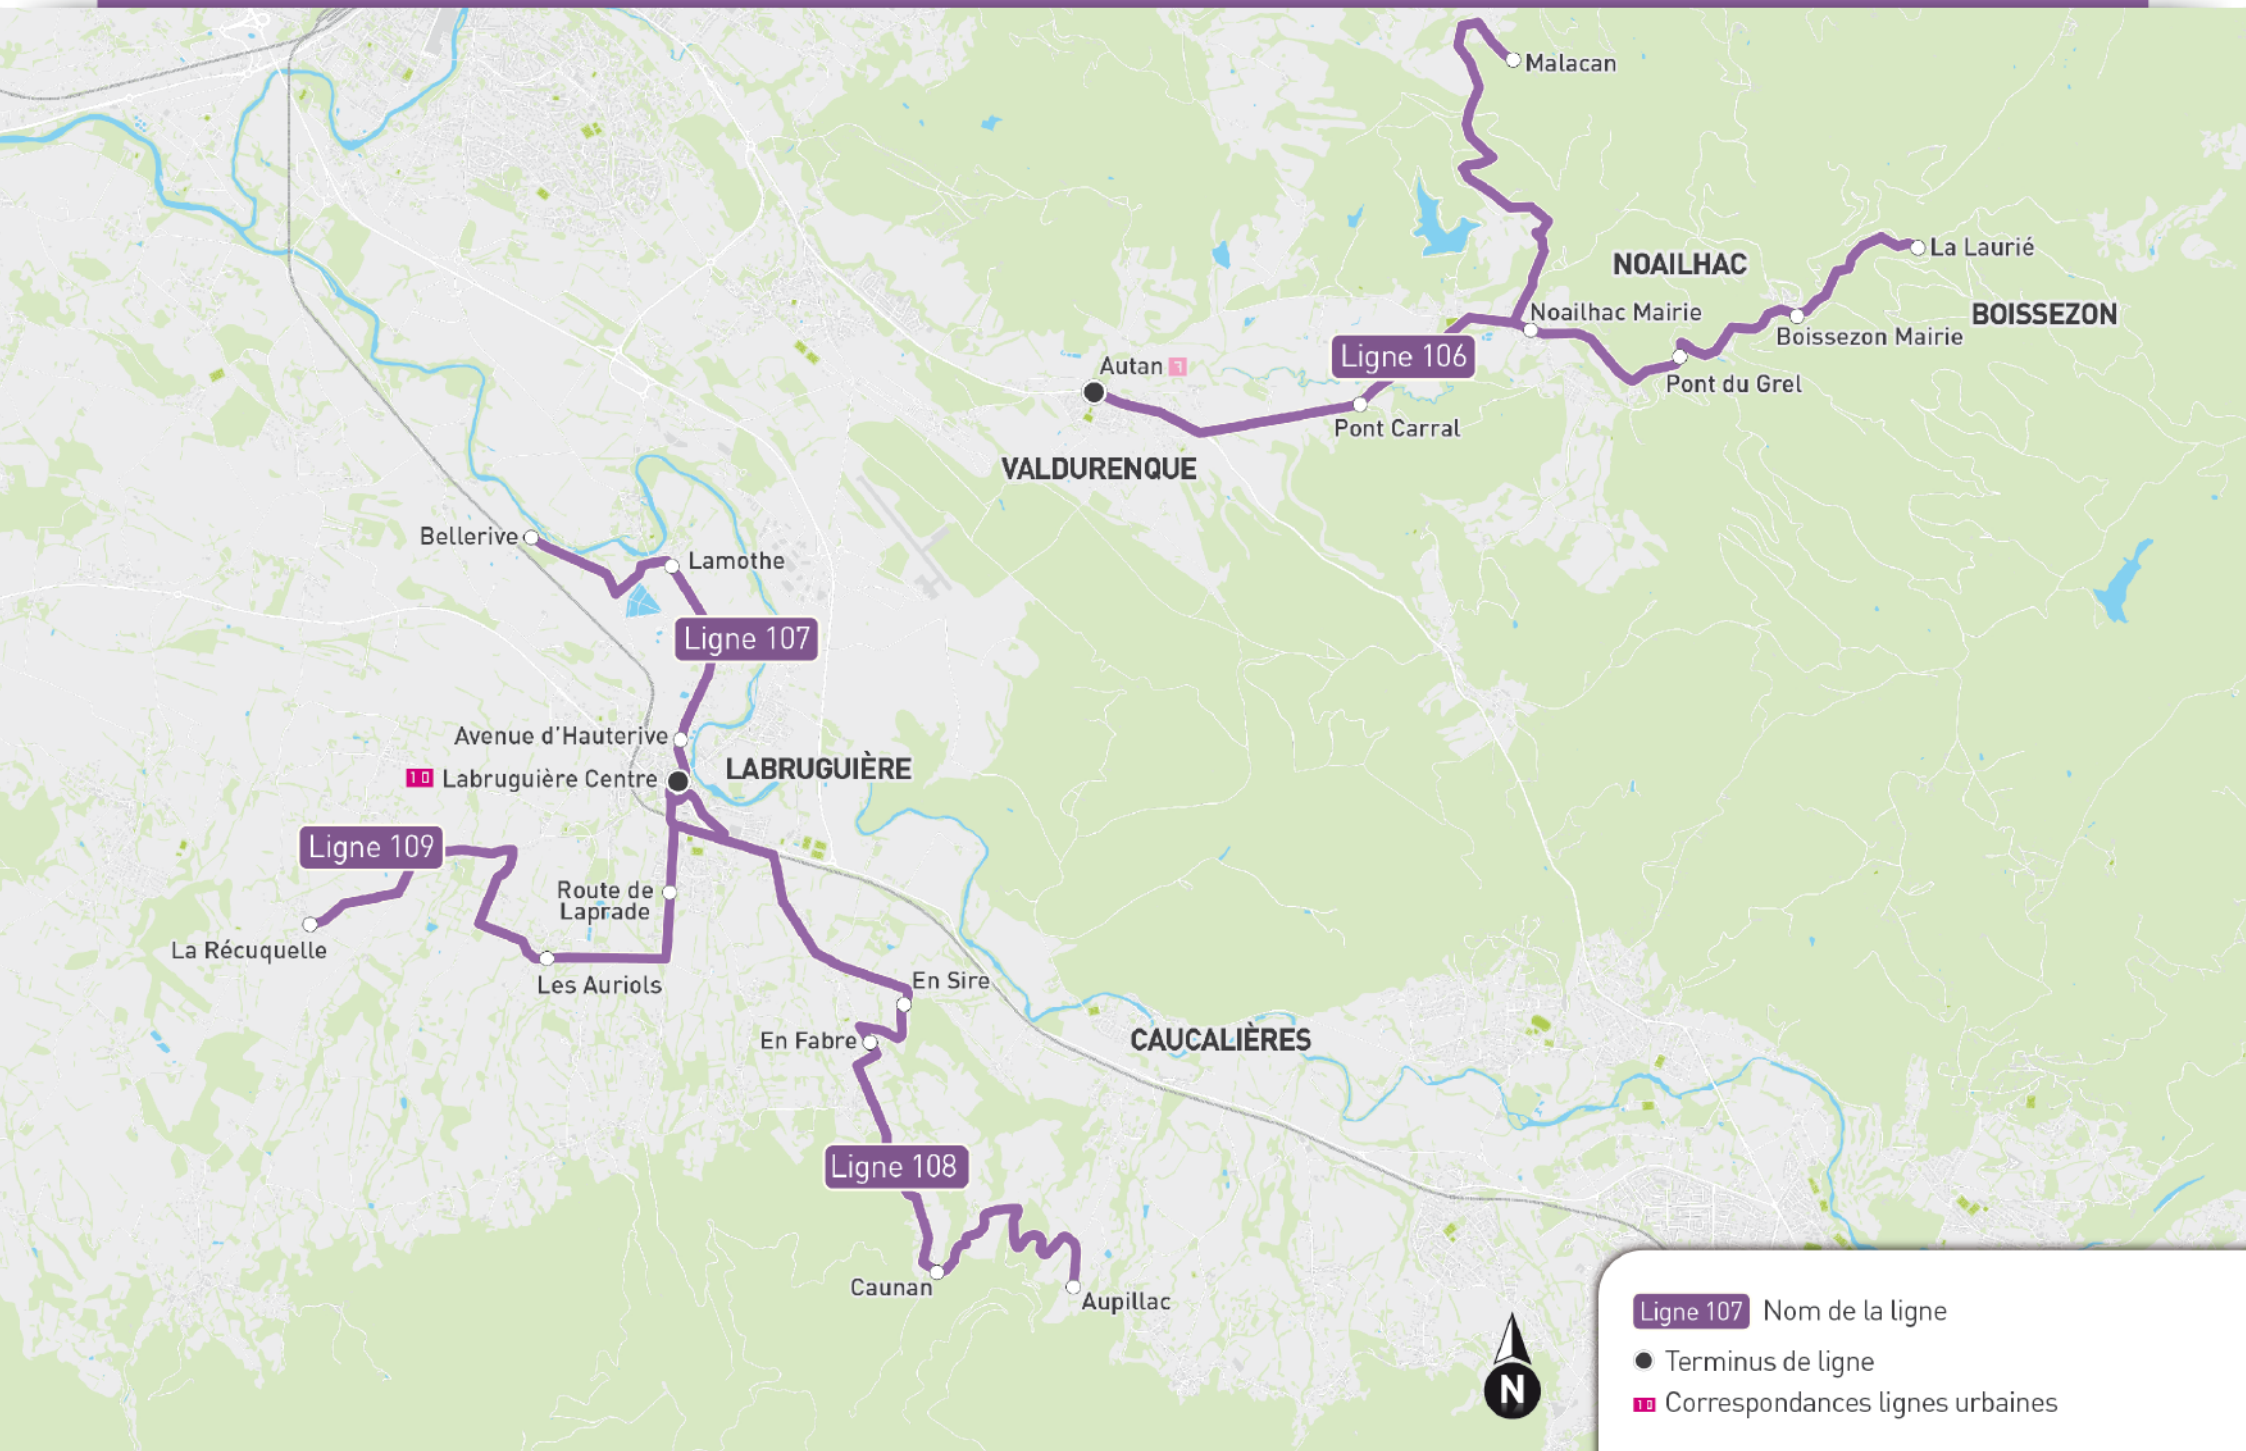

SECTEUR 2 : LABRUGUIÈRE, BOISSEZON, NOAILHAC

SECTEUR 2 : LABRUGUIÈRE, BOISSEZON, NOAILHAC

Ligne 106 : Boissezon - Valdurenque					
ALLER	Boissezon	La Laurié	07:50	13:50	
		Mairie			
		Pont du Grel			
RETOUR	Noailhac	Mairie	08:00	14:00	
		Pont Carral			
		Valdurenque	08:10	14:10	1
	Valdurenque	11:20	17:40	1	
	Boissezon	11:30	17:50		
RETOUR	Boissezon	Pont Carral			
		Mairie			
		La Laurié	11:40	18:00	

Ligne 107 : Labruguière					
ALLER	Labruguière	Bellerive	09:00	15:00	
		Lamothe	09:05	15:05	
		Avenue d'Hauterive	09:10	15:10	
		Centre	09:15	15:15	1 0
RETOUR	Labruguière	Centre	12:30	18:30	1 0
		Avenue d'Hauterive	12:35	18:35	
		Lamothe	12:40	18:40	
		Bellerive	12:45	18:45	

Ligne 108 : Labruguière					
ALLER	Labruguière	Aupillac	09:00	15:00	
		Caunan	09:05	15:05	
		En Fabre	09:10	15:10	
		En Sire	09:15	15:15	1 0
RETOUR	Labruguière	Centre	12:30	18:30	1 0
		En Sire	12:35	18:35	
		En Fabre	12:40	18:40	
		Caunan	12:40	18:40	
		Aupillac	12:45	18:45	

Ligne 109 : Labruguière					
ALLER	Labruguière	La Récuquelle	09:00	15:00	
		Les Auriols	09:05	15:05	
		Route de Laprade	09:10	15:10	
		Centre	09:15	15:15	1 0
RETOUR	Labruguière	Centre	12:30	18:30	1 0
		Route de Laprade	12:35	18:35	
		Les Auriols	12:40	18:40	
		La Récuquelle	12:45	18:45	